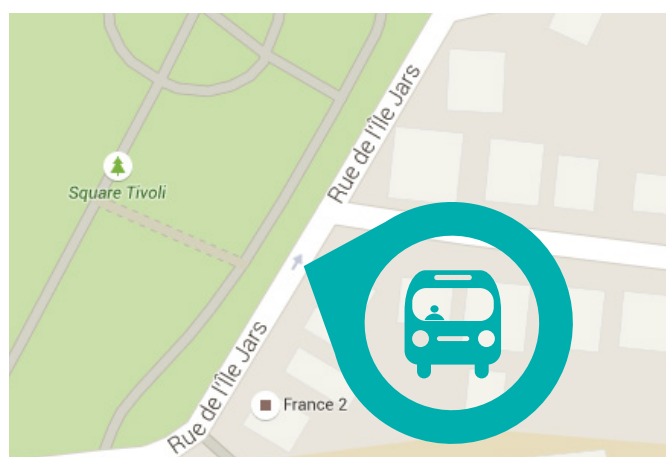

## ARRÊT DE LA NAVETTE À STRASBOURG GARE

À 9H30 ET 14H00

Bvd de Metz - à gauche devant  
la gare, entre les arrêts de taxi  
et le Parking Ste Aurélie

## ARRÊT DE LA NAVETTE À STRASBOURG PLACE DE BORDEAUX

À 9H45 ET 14H15

Rue L'île Jars  
Place de Bordeaux,  
Parking France 3 Alsace

Horaires de retour depuis Roppenheim The Style  
Outlets vers Strasbourg : 13h00 et 18h30

Il n'y a pas d'arrêt matérialisé aux emplacements  
indiqués ci-dessus.

Le point d'arrêt au niveau du centre Roppenheim The  
Style Outlets se situera à l'entrée P4.

Bon shopping à tous !